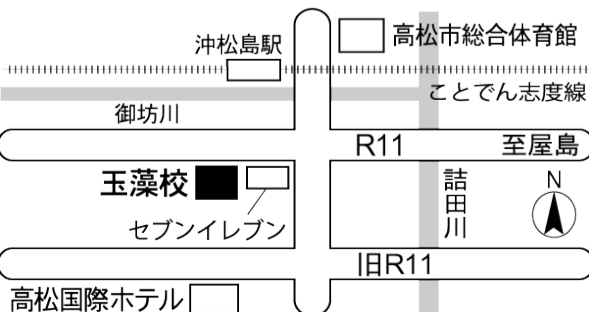

## 理求館玉藻校

〒760-0080  
高松市木太町2292-1  
TEL 087-834-6036 (責任者:野口)

校舎受付時間  
火～金 14:00～22:30  
土・日 13:00～22:00  
※電話連絡の上、ご来塾してください。

春期キャンペーン実施中！  
※詳細は、理求館玉藻校HPに掲載中！

無料体験授業実施中！  
※詳細は、校舎担当にご確認ください。

志望校により、今やるべきことが異なります。電話では詳細をご説明しきれません。お手数ですが面談日程を電話予約の上、校舎までご来塾ください。